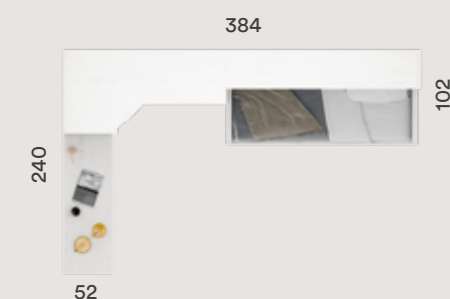

AREA 012

Acabado Base: Nórdico
Combinación: Cielo, Egeo y Miel
Tirador: Redondo embutido

EL AZUL ES UN COLOR IDEAL PARA ADOLESCENTES QUE PRECISEN CALMA Y RELAJACIÓN. PERFECTO TAMBIÉN PARA LAS ZONAS DE ESTUDIO, PUES FAVORECE LA CONCENTRACIÓN.

COMPACTOS