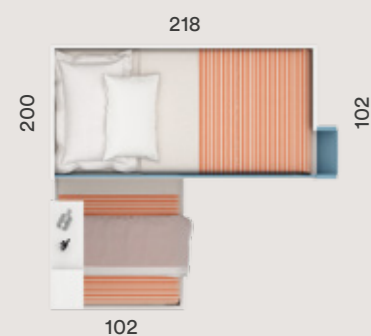

LITERAS Y BLOCK