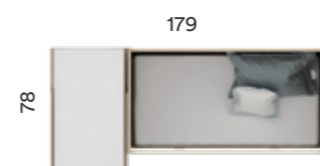

CUNAS

AREA 063

Acabado Base: Roble
Combinación: Crema
Tirador: Redondo embutido