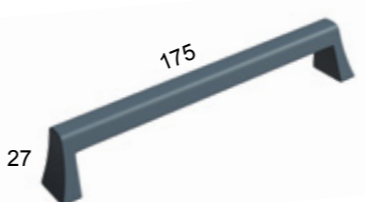

**ASA METÁLICA**  
Distancia taladros 160

AD  
**AREA JOVEN**

ESPACIO VITAL