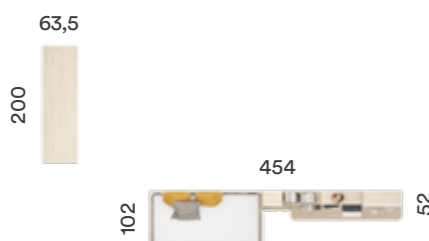

AREA 004

Acabado Base: Roble
Combinación: Nevado y Miel
Tirador: Rectangular embutido

DORMITORIOS AMUEBLADOS
CON INGENIO, ESPACIOS DE ENSUEÑO
QUE TRANSMITEN CALMA Y PUREZA.
CREANDO EL ENTORNO ACOGEDOR
E IDEAL PARA ELLOS.

COMPACTOS