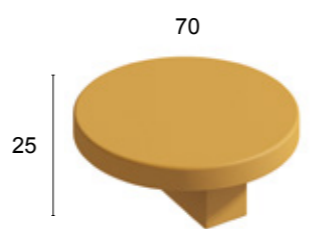

REDONDO
Distancia taladros 32