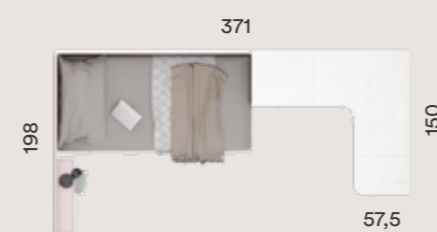

LITERAS Y BLOCK