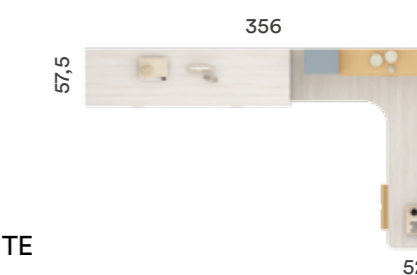

## AREA 031

Acabado Base: Sauce  
 Combinación: Miel y Cobalto  
 Tirador: Rectangular embutido

EL POTENCIAL CREATIVO ES UN DON,  
 POTENCIARLO EN SU ETAPA ADOLESCENTE  
 SIEMPRE ES INTERESANTE.