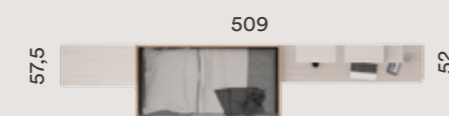

AREA 008

Acabado Base: Sauce
Combinación: Ocre, Pizarra y Crema
Tirador: Modul 20

COLORES QUE RESULTAN
PERFECTOS PARA CREAR DORMITORIOS
LUMINOSOS Y TRANQUILOS,
INCLUSO EN LA ZONA DE ESTUDIO,
CON EL QUE SE CONSIGUE UNA
ATMÓSFERA SERENA Y APACIBLE,
ORDENADA Y LIMPIA.

COMPACTOS

MÁS PRÁCTICO
Y SEGURO