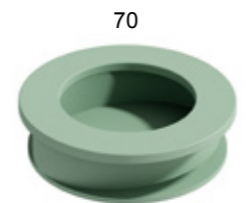

REDONDO EMBUTIDO
Distancia taladros 56