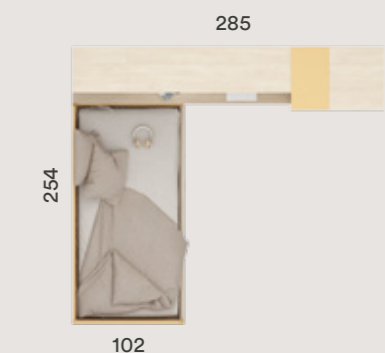

COMPACTOS

AREA 023

Acabado Base: Roble
Combinación: Miel y Nevado
Tirador: Rectangular embutido