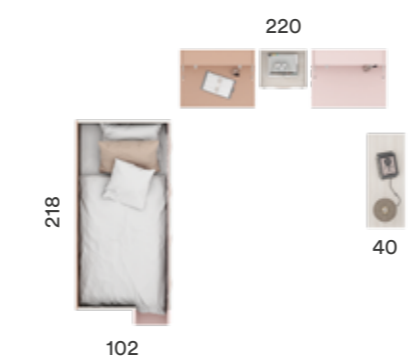

LITERAS Y BLOCK