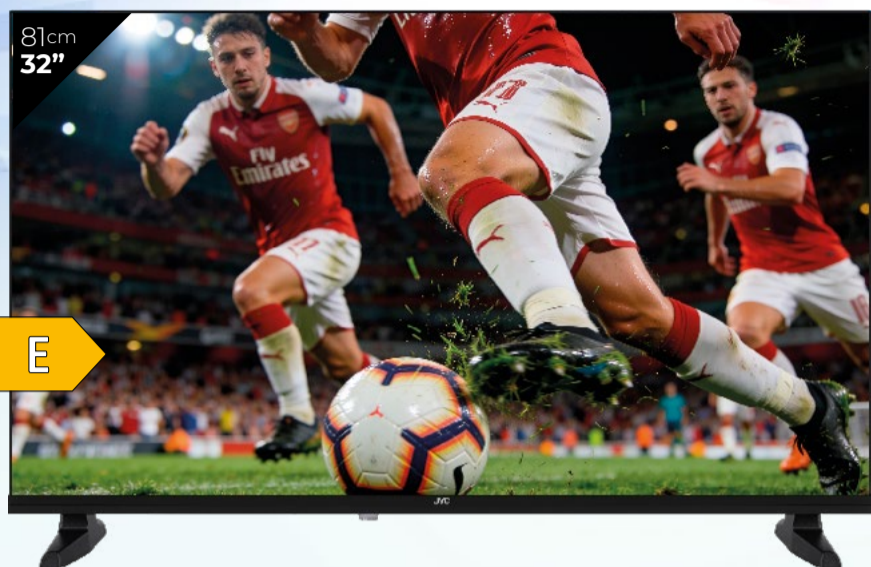

TV LED 32" HD Ready
JVC LT32VDH2500
Dolby Audio USB Clonnig, Modo hotel, DVB T2/C/S2

149€