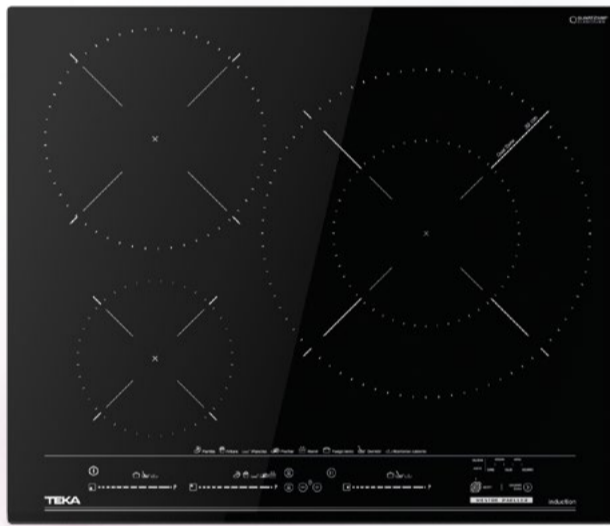

529€

Disponible en blanco - SMS4HTW16E por 529€

Inducción

WHIRLPOOL WSS6360BF

7200w, 3 fuegos, bisel frontal, Sliders con acceso directo

299€

Inducción

TEKA MESTREPAELLER IZC 63632 MPT BK