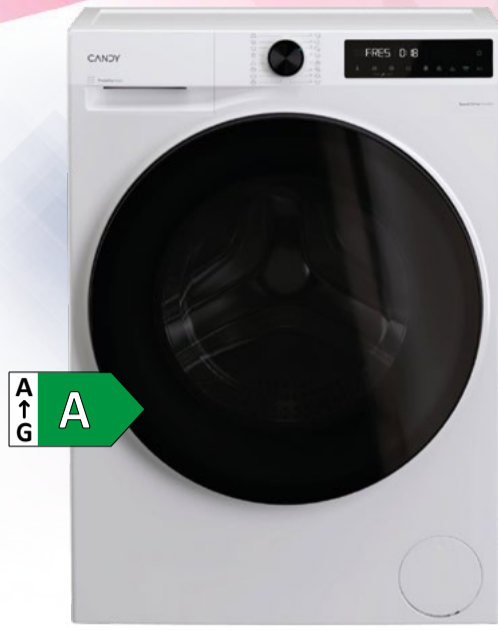

100€ de REGALO\* LG

Disponible en 55" (139cm) - OLED55C56LB por 1069€

A ↑ G A

Lavadora  
**CANDY** GD48SB6-S  
Fondo Slim 53.3 cm. Clase A-10%

**319€**

A ↑ G A

Lavadora  
**CANDY** BP410BL8-S  
ProActive Wash. Clase A-20%