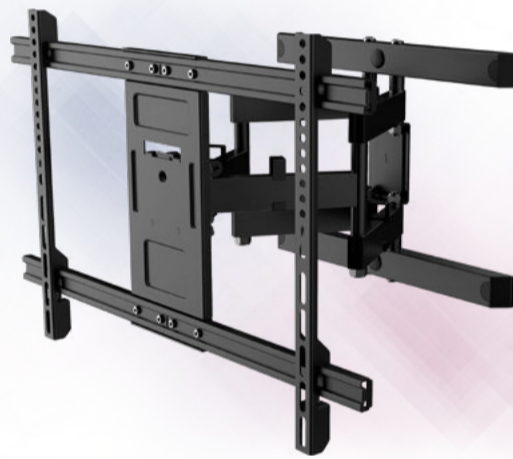

**10€**

Mando a distancia  
**METRONIC** 495341  
Para TV Lg

**10€**

Soporte TV  
**METRONIC** 451067  
Inclinable, patallas de 55 a 70",  
VESA máximo 600x400

**17€**

Soporte TV  
**METRONIC** 451079  
Fijo, de 60 a 120", VESA máximo  
900x600

**29€**

Soporte TV  
**METRONIC** 451068  
Inclinable, giratorio y desplegable,  
55 a 70", VESA máximo 600x400

**53€**

Soporte TV  
**METRONIC** 451072  
Inclinable, giratorio y desplegable,  
70 a 90", VESA máximo 600x400