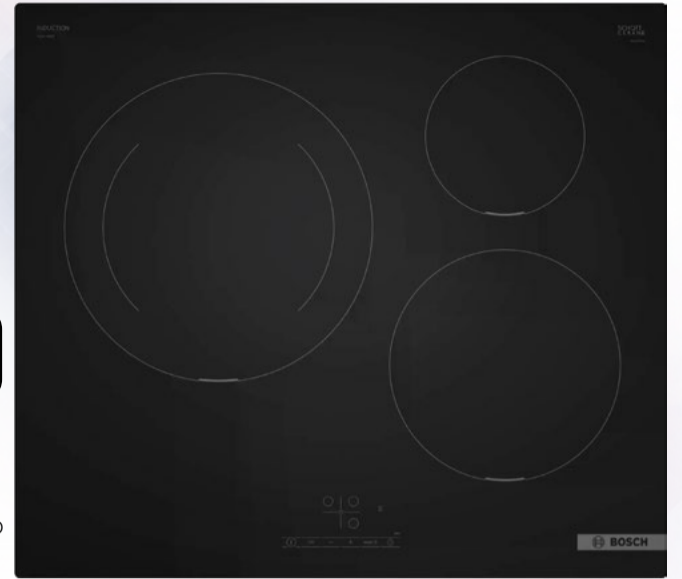

**499€**

Horno Pirofónico  
**BOSCH** HBAI72EB3  
Cristal negro, apertura  
abatible, Airfry, railes  
1 nivel, Gourmet 10  
recetas

**499€**

Robot aspirador  
**ROWENTA** X-PLOERER SERIE 90 ROBOT VACUUM CLEANER  
ANIMAL & ALLERGY MODEL RR8777WH  
Progammable, carga en 4h, compatible con asistente de voz Google /  
Amazon / Siri