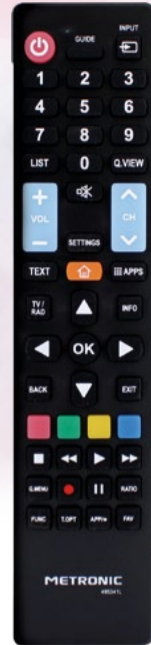

**749€**

Disponible en 75" (190cm) - 75A400U por 949€

**HISENSE**  
Mini Proyector  
Láser UHD 4K  
M2PRO  
65-200", Dolby Vision, Láser Trichroma,  
1300 lúmenes, autoajuste, autocorrección, 20W

**899€**

EN 12 MESES\*\* FINANCIAS TUS COMPRAS

**T21**

\*\* Consulta condiciones en la contraportada

Mando a distancia  
**METRONIC** 495354  
Para TV Hisense

**10€**

Mando a distancia  
**METRONIC** 495340  
Para TV Samsung

**10€**

Mando a distancia  
**METRONIC** 495341  
Para TV Lg

**10€**

Soporte TV  
**METRONIC** 451067  
Inclinable, patallas de 55 a 70",  
VESA máximo 600x400

**17€**

Soporte TV  
**METRONIC** 451079  
Fijo, de 60 a 120", VESA máximo  
900x600

**65€**

Soporte TV  
**FERSAY** SOP-3775  
37 a 75", con ruedas

**79€**

Radio analógica  
**THOMSON** RT205  
FM portátil, antena telescópica,  
altavoz y auriculares, correa  
transporte, pilas, acabado blanco