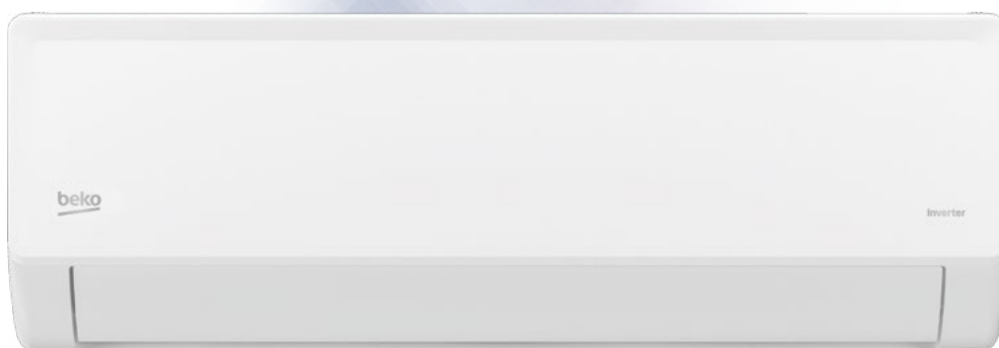

Aire acondicionado
BEKO BEHPP090

279€